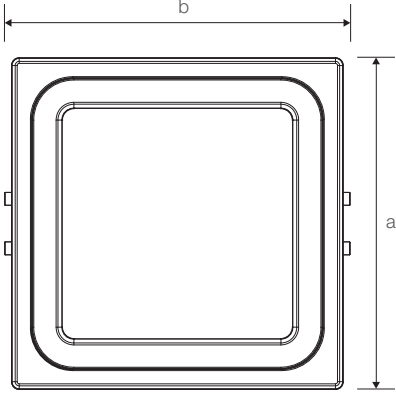

### Ürün ölçüleri (mm)

	a	b	h
Standart	335	350	173