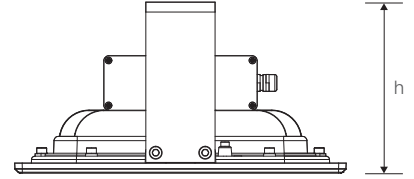

FUJİ

150W Ex-proof Yüksek Tavan Armatürü

Ürün Kodu

: VL511150-EX-YT

Standart Model

Ürün ölçüleri (mm)

	a	b	h
Standart	335	350	173

Ağırlık (kg)

150W	4,00

Ürün Parça Listesi

1) Gövde
2) Çerçeve
3) Cam
4) Conta
5) LED Kart
6) Kulp
7) Driver Kutusu
8) Rakor

• YAVUZ, önceden bildirmeksizin gerekli gördüğü değişiklikleri yapma hakkını saklı tutar.