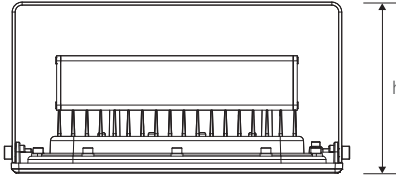

FUJİ

150W Ex-proof Yüksek Tavan Armatürü

Ürün Kodu

: VL511150-EX-YT

Standart Model

Ürün ölçüleri (mm)

	a	b	h
Standart	335	350	173

Ağırlık (kg)

150W	4,00

Ürün Parça Listesi

1) Gövde
2) Çerçeve
3) Cam
4) Conta
5) LED Kart
6) Kulp
7) Driver Kutusu
8) Rakor

• YAVUZ, önceden bildirmeksizin gerekli gördüğü değişiklikleri yapma hakkını saklı tutar.