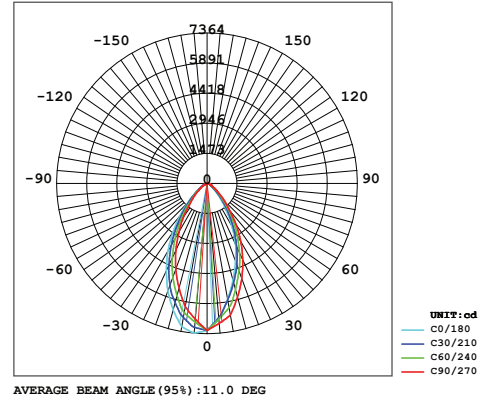

Işık Eğrisi

Renk Sıcaklık Tablosu

Opsiyonel Özellikler

Renk Sıcaklığı	: 3000K / 4000K / 5700K
Dali Uyumluluğu	: Var
Sensör	: Var