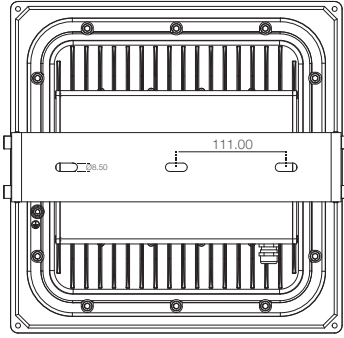

FUJİ

150W Ex-proof Yüksek Tavan Armatürü

Ürün Kodu

: VL511150-EX-YT

Standart Model

Ürün ölçüleri (mm)

	a	b	h
Standart	335	350	173

Ağırlık (kg)

150W	4,00

Ürün Parça Listesi

1) Gövde
2) Çerçeve
3) Cam
4) Conta
5) LED Kart
6) Kulp
7) Driver Kutusu
8) Rakor

• YAVUZ, önceden bildirmeksizin gerekli gördüğü değişiklikleri yapma hakkını saklı tutar.