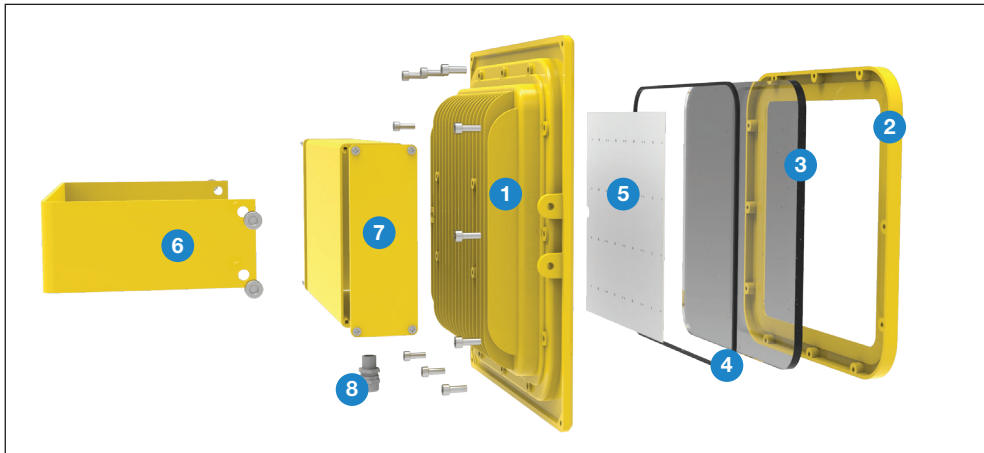

Ürün Parça Listesi

1) Gövde
2) Çerçeve
3) Cam
4) Conta
5) LED Kart
6) Kulp
7) Driver Kutusu
8) Rakor

• YAVUZ, önceden bildirmeksizin gerekli gördüğü değişiklikleri yapma hakkını saklı tutar.